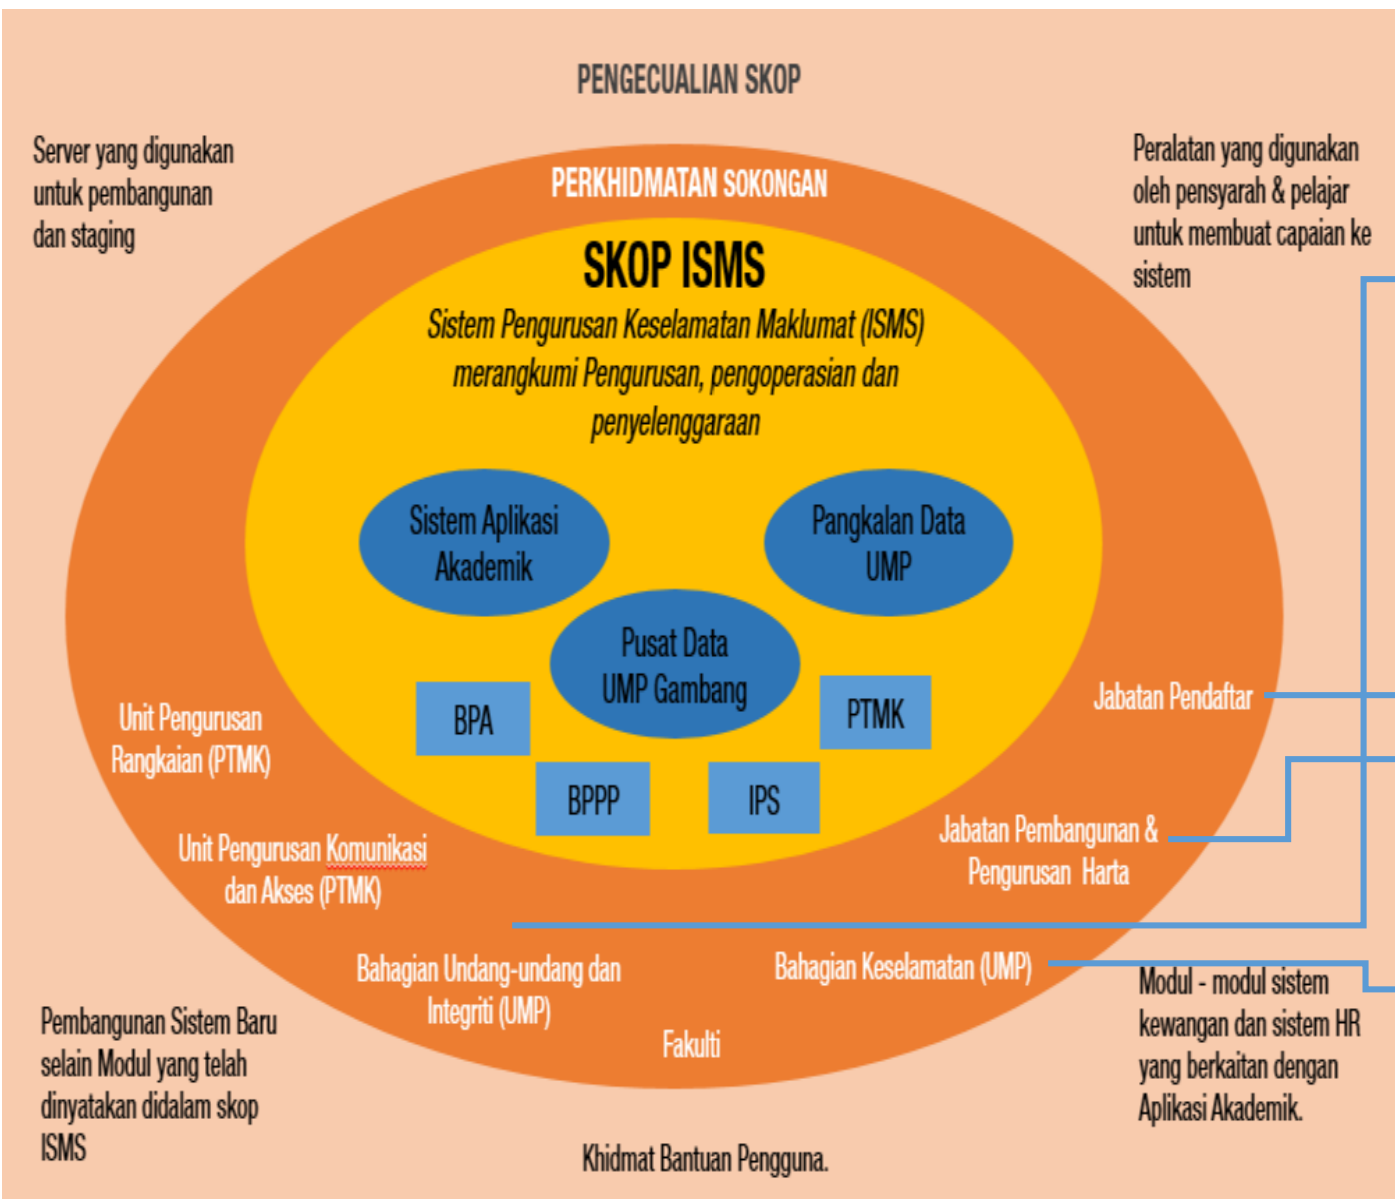

SKOP PELAKSANAAN ISMS UMP

BPA

Pengurusan akademik untuk pelajar prasiswazah menggunakan sistem aplikasi akademik prasiswazah UMP di Bahagian Pengurusan Akademik (BPA)

IPS

Pengurusan akademik untuk pelajar siswazah menggunakan sistem aplikasi akademik siswazah UMP di Institut Pengajian Siswazah(IPS);

PTMK

Pengoperasian dan penyelenggaraan;

- Sistem aplikasi akademik prasiswazah dan siswazah UMP
- Pangkalan data
- Pusat data UMP Gambang

ISMS SKOP

Annex-A ISO 27001:2013